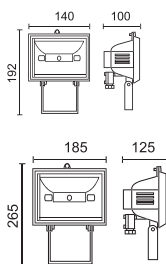

### Halogén reflektor

Rendelési kód	Szín	Teljesítmény	Izzó hossza (mm)	Magasság (mm)	Szélesség (mm)	Mélység (mm)	Csom.egys. (db)
DEL080	fehér	150W	78	192	140	100	24
DEL081	fekete	150W	78	192	140	100	24
DEL082	fehér	500W	118	265	185	125	16
DEL083	fekete	500W	118	265	185	125	16

### Állványos halogén reflektor

- H05RN-F 3x1 • 3m hosszú vezetékkel • Biztonsági rács • Három lábón álló, stabil kivitel • Gyors, könnyű összeszerelhetőség • Állítható magasság: 0,8-1,5m-ig • Kábeltartó az állványon

Rendelési kód	Teljesítmény	Izzó hossza (mm)	Magasság (mm)	Szélesség (mm)	Mélység (mm)	Csom.egys. (db)
DEL825	2x150W	78	220	140	108	4
DEL826	2x500W	118	220	140	108	4

### Hordozható halogén reflektor

- H05RN-F 3x1 • 1,8m vezetékkel
- Biztonsági rács • Fogantyú a biztonságos fogáshoz

Rendelési kód	Teljesítmény	Izzó hossza (mm)	Magasság (mm)	Szélesség (mm)	Mélység (mm)	Csom.egys. (db)
DEL823	150W	78	250	185	160	12
DEL824	500W	118	348	220	296	8