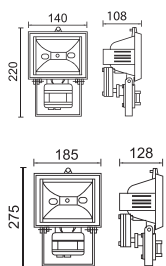

### Halogén reflektor

Rendelési kód	Szín	Teljesítmény	Izzó hossza (mm)	Magasság (mm)	Szélesség (mm)	Mélység (mm)	Csom.egys. (db)
DEL080	fehér	150W	78	192	140	100	24
DEL081	fekete	150W	78	192	140	100	24
DEL082	fehér	500W	118	265	185	125	16
DEL083	fekete	500W	118	265	185	125	16

### Állványos halogén reflektor

- H05RN-F 3x1 • 3m hosszú vezetékkel • Biztonsági rács • Három lábón álló, stabil kivitel • Gyors, könnyű összeszerelhetőség • Állítható magasság: 0,8-1,5m-ig • Kábeltartó az állványon

Rendelési kód	Teljesítmény	Izzó hossza (mm)	Magasság (mm)	Szélesség (mm)	Mélység (mm)	Csom.egys. (db)
DEL825	2x150W	78	220	140	108	4
DEL826	2x500W	118	220	140	108	4

### Hordozható halogén reflektor

- H05RN-F 3x1 • 1,8m vezetékkel
- Biztonsági rács • Fogantyú a biztonságos fogáshoz

Rendelési kód	Teljesítmény	Izzó hossza (mm)	Magasság (mm)	Szélesség (mm)	Mélység (mm)	Csom.egys. (db)
DEL823	150W	78	250	185	160	12
DEL824	500W	118	348	220	296	8