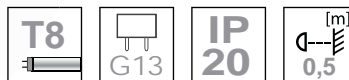

Egyszerűbb installáció

Biztonsági rögzítő: szerelés közben néhány cm távolságban megtartja a rácsot

Dupla parabolás, V tükrök

Fázisjavító kondenzátorral

Rendelési kód	Teljesítmény	Típus	Előtét	Magasság (mm)	Szélesség (mm)	Mélység (mm)	Csom. egység. db
DEL119	2x 36W	mennyezeti	2db VVG	1220	300	80	1
DEL118	4x 18W	mennyezeti	2db VVG	610	580	80	1
DEL117	4x 18W	süllyesztett	2db VVG	630	595	80	1
DEL193	2x 36W	mennyezeti	EVG	1220	300	80	1
DEL192	4x 18W	mennyezeti	EVG	610	580	80	1
DEL191	4x 18W	süllyesztett	EVG	630	595	80	1