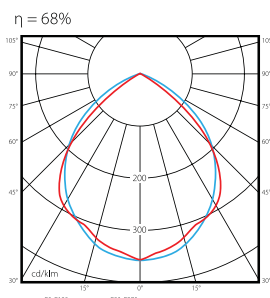

Egyszerűbb installáció

Biztonsági rögzítő: szerelés közben néhány cm távolságban megtartja a rácsot

Dupla parabolás, V tükrök

Fázisjavító kondenzátorral

Rendelési kód	Teljesítmény	Típus	Előtét	Magasság (mm)	Szélesség (mm)	Mélység (mm)	Csom. egység. db
DEL119	2x 36W	mennyezeti	2db VVG	1220	300	80	1
DEL118	4x 18W	mennyezeti	2db VVG	610	580	80	1
DEL117	4x 18W	süllyesztett	2db VVG	630	595	80	1
DEL193	2x 36W	mennyezeti	EVG	1220	300	80	1
DEL192	4x 18W	mennyezeti	EVG	610	580	80	1
DEL191	4x 18W	süllyesztett	EVG	630	595	80	1