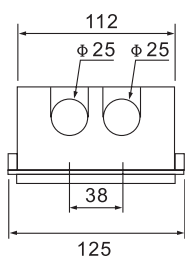

Modul számozás

Falon kívüli • STD6 sorozat

Rendelési kód	Modulok száma	Méret (mm)	Csom. egys. (db)
STI612	4	112x 199x 94.5	12
STI613	6	148x 199x 94.5	16
STI614	8	183x 199x 94.5	16
STI615	12	255x 199x 94.5	8
STI616	18	362x 220x 99	8
STI617	24	270x 325x 119	10
STI618	36	305x 473x 119	5

4, 6, 8 & 12 »

18 »

4, 6, 8 & 12 »

18 »

24 »

18 »

24 »

4 »

6 »

8 »

12 »