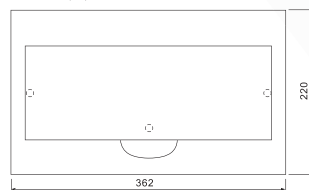

Modul számozás

Falon kívüli • STD6 sorozat

Rendelési kód	Modulok száma	Méret (mm)	Csom. egys. (db)
STI612	4	112x 199x 94.5	12
STI613	6	148x 199x 94.5	16
STI614	8	183x 199x 94.5	16
STI615	12	255x 199x 94.5	8
STI616	18	362x 220x 99	8
STI617	24	270x 325x 119	10
STI618	36	305x 473x 119	5

4, 6, 8 & 12 »

18 »

4, 6, 8 & 12 »

18 »

24 »

18 »

24 »

4 »