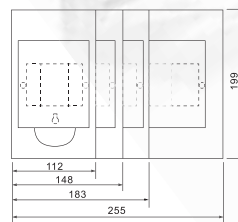

Modul számozás

Falon kívüli • STD6 sorozat

Rendelési kód	Modulok száma	Méret (mm)	Csom. egys. (db)
STI612	4	112x 199x 94.5	12
STI613	6	148x 199x 94.5	16
STI614	8	183x 199x 94.5	16
STI615	12	255x 199x 94.5	8
STI616	18	362x 220x 99	8
STI617	24	270x 325x 119	10
STI618	36	305x 473x 119	5

4, 6, 8 & 12 »

18 »

4, 6, 8 & 12 »

18 »

24 »

18 »

24 »

4 »