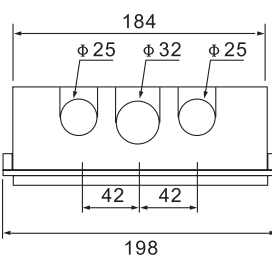

Falon kívüli • STD6 sorozat

Rendelési kód	Modulok száma	Méret (mm)	Csom. egys. (db)
STI612	4	112x 199x 94.5	12
STI613	6	148x 199x 94.5	16
STI614	8	183x 199x 94.5	16
STI615	12	255x 199x 94.5	8
STI616	18	362x 220x 99	8
STI617	24	270x 325x 119	10
STI618	36	305x 473x 119	5

24 »

8 »