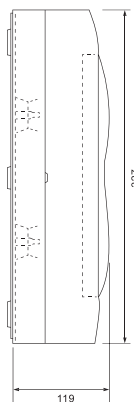

Modul számozás

Falon kívüli • STD6 sorozat

Rendelési kód	Modulok száma	Méret (mm)	Csom. egys. (db)
STI612	4	112x 199x 94.5	12
STI613	6	148x 199x 94.5	16
STI614	8	183x 199x 94.5	16
STI615	12	255x 199x 94.5	8
STI616	18	362x 220x 99	8
STI617	24	270x 325x 119	10
STI618	36	305x 473x 119	5

4, 6, 8 & 12 »

18 »

4, 6, 8 & 12 »

18 »

24 »

18 »

24 »

4 »

6 »

8 »

12 »