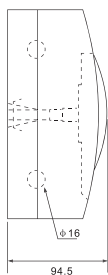

Modul számozás

Falon kívüli • STD6 sorozat

Rendelési kód	Modulok száma	Méret (mm)	Csom. egys. (db)
STI612	4	112x 199x 94.5	12
STI613	6	148x 199x 94.5	16
STI614	8	183x 199x 94.5	16
STI615	12	255x 199x 94.5	8
STI616	18	362x 220x 99	8
STI617	24	270x 325x 119	10
STI618	36	305x 473x 119	5

4, 6, 8 & 12 »

18 »

4, 6, 8 & 12 »

18 »

24 »

18 »

24 »

4 »