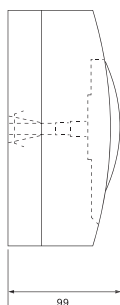

Modul számozás

Falon kívüli • STD6 sorozat

Rendelési kód	Modulok száma	Méret (mm)	Csom. egys. (db)
STI612	4	112x 199x 94.5	12
STI613	6	148x 199x 94.5	16
STI614	8	183x 199x 94.5	16
STI615	12	255x 199x 94.5	8
STI616	18	362x 220x 99	8
STI617	24	270x 325x 119	10
STI618	36	305x 473x 119	5

4, 6, 8 & 12 »

18 »

4, 6, 8 & 12 »

18 »

24 »

18 »

24 »

4 »