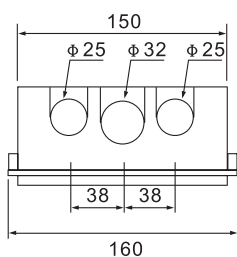

Modul számozás

Falon kívüli • STD6 sorozat

Rendelési kód	Modulok száma	Méret (mm)	Csom. egys. (db)
STI612	4	112x 199x 94.5	12
STI613	6	148x 199x 94.5	16
STI614	8	183x 199x 94.5	16
STI615	12	255x 199x 94.5	8
STI616	18	362x 220x 99	8
STI617	24	270x 325x 119	10
STI618	36	305x 473x 119	5

4, 6, 8 & 12 »

18 »

4, 6, 8 & 12 »

18 »

24 »

18 »

24 »

4 »

6 »

8 »

12 »