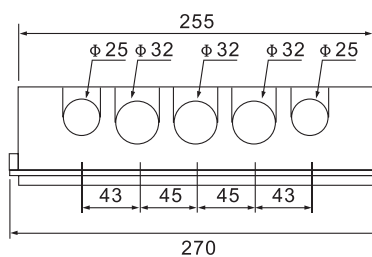

Falon kívüli • STD6 sorozat

Rendelési kód	Modulok száma	Méret (mm)	Csom. egys. (db)
STI612	4	112x 199x 94.5	12
STI613	6	148x 199x 94.5	16
STI614	8	183x 199x 94.5	16
STI615	12	255x 199x 94.5	8
STI616	18	362x 220x 99	8
STI617	24	270x 325x 119	10
STI618	36	305x 473x 119	5

12 »