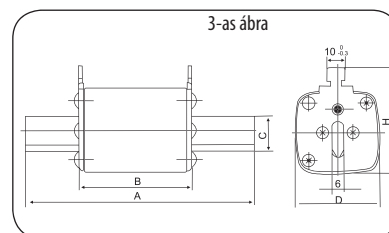

Késes betétek

- Névleges feszültség: 500V, 120kA
- Karakterisztika: gG/gL
- Védettség: IP00
- Csomagolási egység: 3db/doboz
- Szabvány: EN60269

Rendelési kód	Méret	Névleges Áramerősség A	Magasság (mm)	Szélesség (mm)	Mélység (mm)	Tömeg (g)	
STI523	00C	16A	78	21	52,5	132	1-es ábra
STI524	00C	20A	78	21	52,5	132	
STI525	00C	25A	78	21	52,5	132	
STI526	00C	35A	78	21	52,5	132	
STI527	00C	40A	78	21	52,5	132	
STI528	00C	50A	78	21	52,5	132	
STI529	00C	63A	78	21	52,5	132	
STI530	00C	80A	78	21	52,5	132	
STI531	00C	100A	78	21	52,5	132	
STI532	00	125A	78	29	56	175	2-es ábra
STI533	00	160A	78	29	56	175	
STI534	0	25A	125	29	56	252	2-es ábra
STI535	0	35A	125	29	56	252	
STI536	0	40A	125	29	56	252	
STI537	0	50A	125	29	56	252	
STI538	0	63A	125	29	56	252	
STI539	0	80A	125	29	56	252	
STI540	0	100A	125	29	56	252	
STI541	0	125A	125	29	56	252	
STI542	0	160A	125	29	56	252	
STI543	1	80A	135	48	60	455	3-as ábra
STI544	1	100A	135	48	60	455	
STI545	1	125A	135	48	60	455	
STI546	1	160A	135	48	60	455	
STI547	1	200A	135	48	60	455	
STI548	1	250A	135	48	60	455	
STI549	2	200A	172	44	58	570	3-as ábra
STI550	2	250A	172	44	58	570	
STI551	2	315A	172	44	58	570	
STI552	2	400A	172	44	58	570	