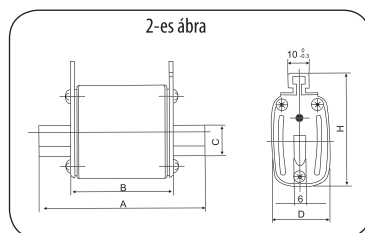

Késes betétek

- Névleges feszültség: 500V, 120kA
- Karakterisztika: gG/gL
- Védettség: IP00
- Csomagolási egység: 3db/doboz
- Szabvány: EN60269

Rendelési kód	Méret	Névleges Áramerősség A	Magasság (mm)	Szélesség (mm)	Mélység (mm)	Tömeg (g)	
STI523	00C	16A	78	21	52,5	132	1-es ábra
STI524	00C	20A	78	21	52,5	132	
STI525	00C	25A	78	21	52,5	132	
STI526	00C	35A	78	21	52,5	132	
STI527	00C	40A	78	21	52,5	132	
STI528	00C	50A	78	21	52,5	132	
STI529	00C	63A	78	21	52,5	132	
STI530	00C	80A	78	21	52,5	132	
STI531	00C	100A	78	21	52,5	132	
STI532	00	125A	78	29	56	175	2-es ábra
STI533	00	160A	78	29	56	175	
STI534	0	25A	125	29	56	252	2-es ábra
STI535	0	35A	125	29	56	252	
STI536	0	40A	125	29	56	252	
STI537	0	50A	125	29	56	252	
STI538	0	63A	125	29	56	252	
STI539	0	80A	125	29	56	252	
STI540	0	100A	125	29	56	252	
STI541	0	125A	125	29	56	252	
STI542	0	160A	125	29	56	252	
STI543	1	80A	135	48	60	455	3-as ábra
STI544	1	100A	135	48	60	455	
STI545	1	125A	135	48	60	455	
STI546	1	160A	135	48	60	455	
STI547	1	200A	135	48	60	455	
STI548	1	250A	135	48	60	455	
STI549	2	200A	172	44	58	570	3-as ábra
STI550	2	250A	172	44	58	570	
STI551	2	315A	172	44	58	570	
STI552	2	400A	172	44	58	570	