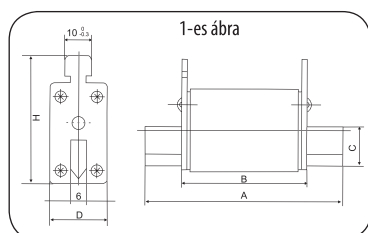

Késes betétek

- Névleges feszültség: 500V, 120kA
- Karakterisztika: gG/gL
- Védettség: IP00
- Csomagolási egység: 3db/doboz
- Szabvány: EN60269

Rendelési kód	Méret	Névleges Áramerősség A	Magasság (mm)	Szélesség (mm)	Mélység (mm)	Tömeg (g)	
STI523	00C	16A	78	21	52,5	132	1-es ábra
STI524	00C	20A	78	21	52,5	132	
STI525	00C	25A	78	21	52,5	132	
STI526	00C	35A	78	21	52,5	132	
STI527	00C	40A	78	21	52,5	132	
STI528	00C	50A	78	21	52,5	132	
STI529	00C	63A	78	21	52,5	132	
STI530	00C	80A	78	21	52,5	132	
STI531	00C	100A	78	21	52,5	132	
STI532	00	125A	78	29	56	175	2-es ábra
STI533	00	160A	78	29	56	175	
STI534	0	25A	125	29	56	252	2-es ábra
STI535	0	35A	125	29	56	252	
STI536	0	40A	125	29	56	252	
STI537	0	50A	125	29	56	252	
STI538	0	63A	125	29	56	252	
STI539	0	80A	125	29	56	252	
STI540	0	100A	125	29	56	252	
STI541	0	125A	125	29	56	252	
STI542	0	160A	125	29	56	252	
STI543	1	80A	135	48	60	455	3-as ábra
STI544	1	100A	135	48	60	455	
STI545	1	125A	135	48	60	455	
STI546	1	160A	135	48	60	455	
STI547	1	200A	135	48	60	455	
STI548	1	250A	135	48	60	455	
STI549	2	200A	172	44	58	570	3-as ábra
STI550	2	250A	172	44	58	570	
STI551	2	315A	172	44	58	570	
STI552	2	400A	172	44	58	570	