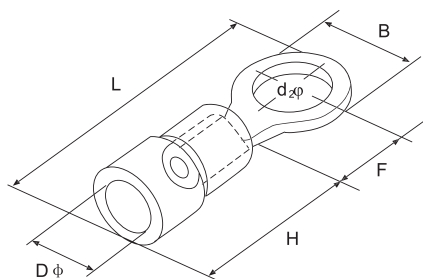

## Szemes saru

- Anyaga: réz
- Szigetelés anyaga: PVC

Rendelési kód	Vezeték keresztmetszete (mm <sup>2</sup> )	Furat	Szín	d2 (mm)	B (mm)	L (mm)	F (mm)	H (mm)	Dφ (mm)	Csomagolási egység
STI716	1,5	4	piros	4,3	8	22	7	10,5	4,3	100db
STI717	1,5	5	piros	5,3	8	22	7	10,5	4,3	100db
STI721	2,5	4	kék	4,3	8,5	23	7,75	10,5	4,9	100db
STI722	2,5	5	kék	5,3	8,5	23	7,75	10,5	4,9	100db
STI723	2,5	6	kék	6,5	12	28,1	11	10,5	4,9	100db
STI718	6	5	sárga	5,3	9,5	26,5	8,3	13,5	6,7	100db
STI719	6	6	sárga	6,5	12	32,5	13	13,5	6,7	100db
STI720	6	8	sárga	8,4	15	34,7	13,7	13,5	6,7	100db
STI724	10	6	piros	6,5	12	31,3	9,3	15,5	9	100db
STI725	10	8	piros	8,4	15	37,3	13,8	15,5	9	100db
STI483	16	6	kék	6,5	12	37,8	13,3	18,5	11	100db
STI484	16	8	kék	8,4	16	40,8	14,5	18,5	11	100db
STI726	1,5	4	-	4,3	8	22	7	10,5	4,3	100db
STI727	1,5	5	-	5,3	8	22	7	10,5	4,3	100db
STI728	1,5	6	-	6,5	11,6	28	11,1	10,5	4,3	100db
STI729	2,5	4	-	4,3	8,5	23	7,75	10,5	4,9	100db
STI730	2,5	5	-	5,3	8,5	23	7,75	10,5	4,9	100db
STI731	2,5	6	-	6,5	12	28,1	11	10,5	4,9	100db
STI732	6	5	-	5,3	9,5	26,5	8,3	13,5	6,7	100db
STI733	6	6	-	6,5	12	32,5	13	13,5	6,7	100db
STI734	6	8	-	8,4	15	34,7	13,7	13,5	6,7	100db
STI485	10	6	-	6,5	12	31,3	9,3	15,5	9	100db
STI486	10	8	-	8,4	15	37,3	13,8	15,5	9	100db
STI487	16	6	-	6,5	12	37,8	13,3	18,5	11	100db
STI488	16	8	-	8,4	16	40,8	14,5	18,5	11	100db