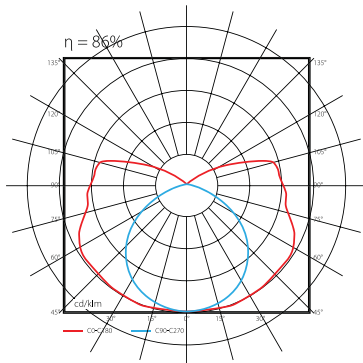

Világítási diagram

Magnetikus előtét

Fénycsőgyújtó

Fém felfogatófül

Elektronikus előtét

Rendelési kód	Teljesítmény	Előtét típusa	Hosszúság H (mm)	Szélesség Sz (mm)	Mélység M (mm)	Csom. egys. (db)
DEL090	2x 18W	elektronikus	670	115	105	10
DEL553	2x 36W	elektronikus	1278	110	100	6
DEL093	2x 36W	magnetikus	1278	110	100	6
DEL094	2x 58W	elektronikus	1570	115	105	6