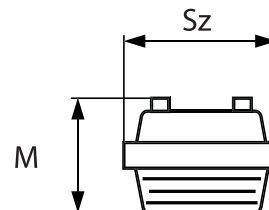

Világítási diagram

Magnetikus előtét

Fénycsőgyújtó

Fém felfogatófül

Elektronikus előtét

Rendelési kód	Teljesítmény	Előtét típusa	Hosszúság H (mm)	Szélesség Sz (mm)	Mélység M (mm)	Csom. egys. (db)
DEL090	2x 18W	elektronikus	670	115	105	10
DEL553	2x 36W	elektronikus	1278	110	100	6
DEL093	2x 36W	magnetikus	1278	110	100	6
DEL094	2x 58W	elektronikus	1570	115	105	6