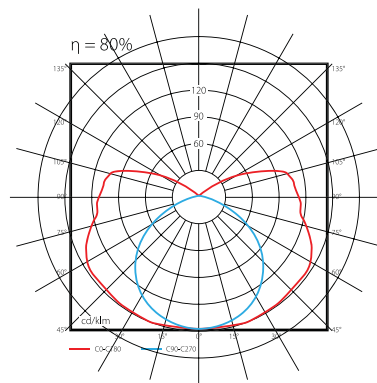

Világítási diagram

Magnetikus előtét

Fénycsőgyújtó

Fém felfogatófül

Elektronikus előtét

Rendelési kód	Teljesítmény	Előtét típusa	Hosszúság H (mm)	Szélesség Sz (mm)	Mélység M (mm)	Csom. egys. (db)
DEL090	2x 18W	elektronikus	670	115	105	10
DEL553	2x 36W	elektronikus	1278	110	100	6
DEL093	2x 36W	magnetikus	1278	110	100	6
DEL094	2x 58W	elektronikus	1570	115	105	6