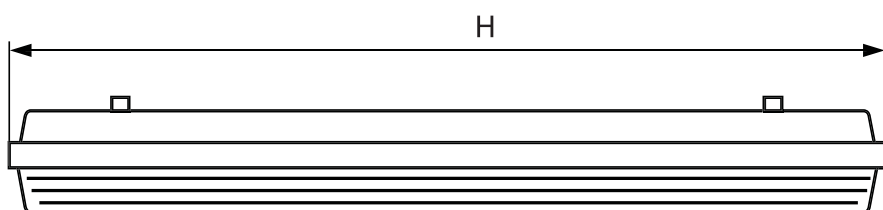

Világítási diagram

Magnetikus előtét

Fénycsőgyújtó

Fém felfogatófül

Elektronikus előtét

Rendelési kód	Teljesítmény	Előtét típusa	Hosszúság H (mm)	Szélesség Sz (mm)	Mélység M (mm)	Csom. egys. (db)
DEL090	2x 18W	elektronikus	670	115	105	10
DEL553	2x 36W	elektronikus	1278	110	100	6
DEL093	2x 36W	magnetikus	1278	110	100	6
DEL094	2x 58W	elektronikus	1570	115	105	6