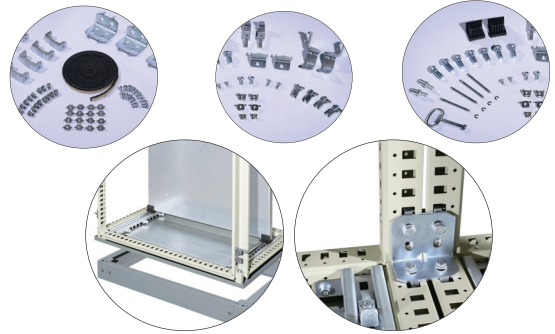

Fémszekrények

- Festés: Epoxi polészter-por bevonat
- Csomagolási egység: 1 db
- Szabvány: EN60529
- Használata: kültérre
- Védettség: 1000 mm-ig: IP65
1200 mm-ig: IP55

Szerelőlapal Összeszerelő készlettel

TS sínnel

Sorolható állószekrények

- Anyagvastagság: 1,5mm acéllemez, Ajtó: 1,5mm vastag merevítéssel ellátott acéllemez
 - Szekrény a szerelősztett segítségével sorolható
 - Használata: kültérre
 - Védettség: IP55
 - Szabvány: EN62208
 - Festés: Epoxi polészter-por bevonat
 - Tartozékok: szerelőlap, összeszerelő készlet, lábazat.
- A szerelősztett soroláshoz külön kérésre vásárolható

sorolható kivitel

Típuskód	Megnevezés	Méret (mm)
SKY814	CB-2006040-SDL	2000x600x400
SKY815	CB-2008040-SDL	2000x800x400
SKY816	CB-20010040-SDL	2000x1000x400
SKY811	Szerelősztett	

Típuskód	Megnevezés
SKY393	Állószekrényhez maszk 600-as
SKY394	Állószekrényhez maszk 800-as
SKY395	Állószekrényhez maszk 1000-es